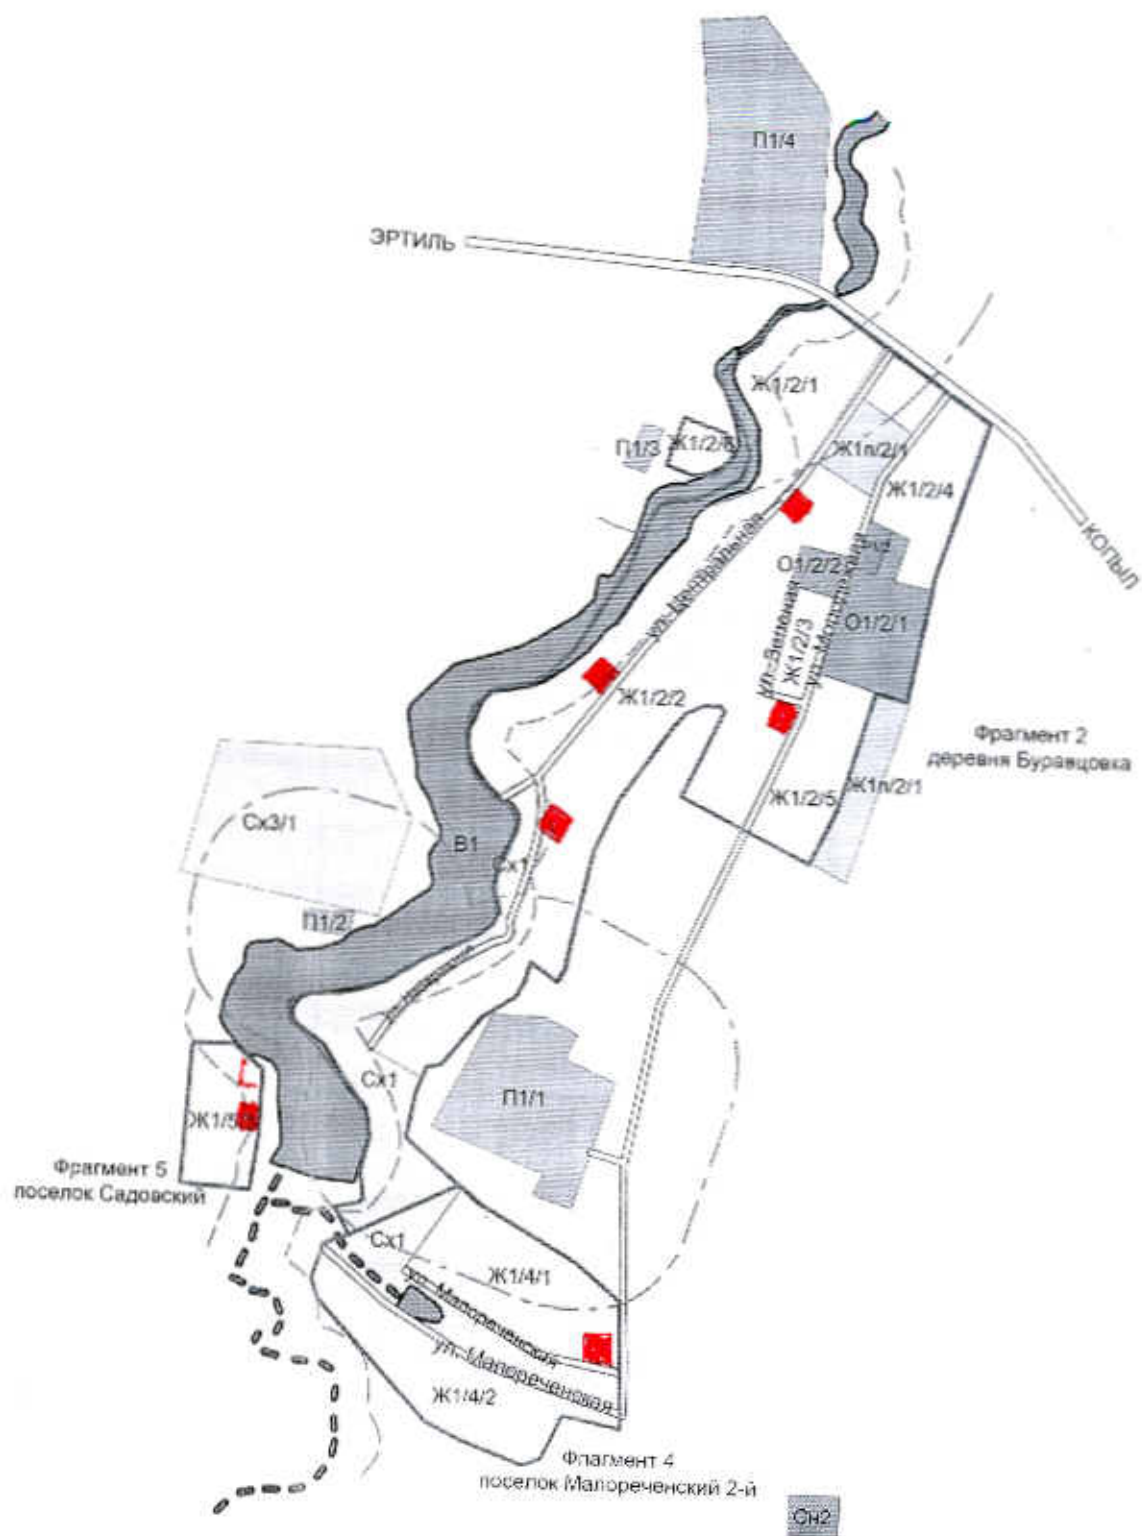

Фрагменты 1, 4, 5
 Карта (схема) границ территориальных зон деревни Буравцовка поселков Малореченский 2-й и Садовский
 Буравцовского сельского поселения
 совмещенные со схемой границ зон с особыми условиями использования

■ — БУНКЕР 8 куб.м.

Фрагмент 3

Карта (схема) границ территориальных зон поселка Малореченский 1-й
Буравцовского сельского поселения
совмещенная со схемой границ зон с особыми условиями использования

■ - БУНКЕР 8 куб. м.

Фрагмент 6

Карта (схема) границ территориальных зон поселка Семеновский
Буравцовского сельского поселения
совмещенная со схемой границ зон с особыми условиями использования

■ - БУНДЕР 8 мб.м.

Фрагмент 2
Карта (схема) границ территориальных зон деревни Бегичево
Буравцовского сельского поселения
совмещенная со схемой границ зон с особыми условиями использования