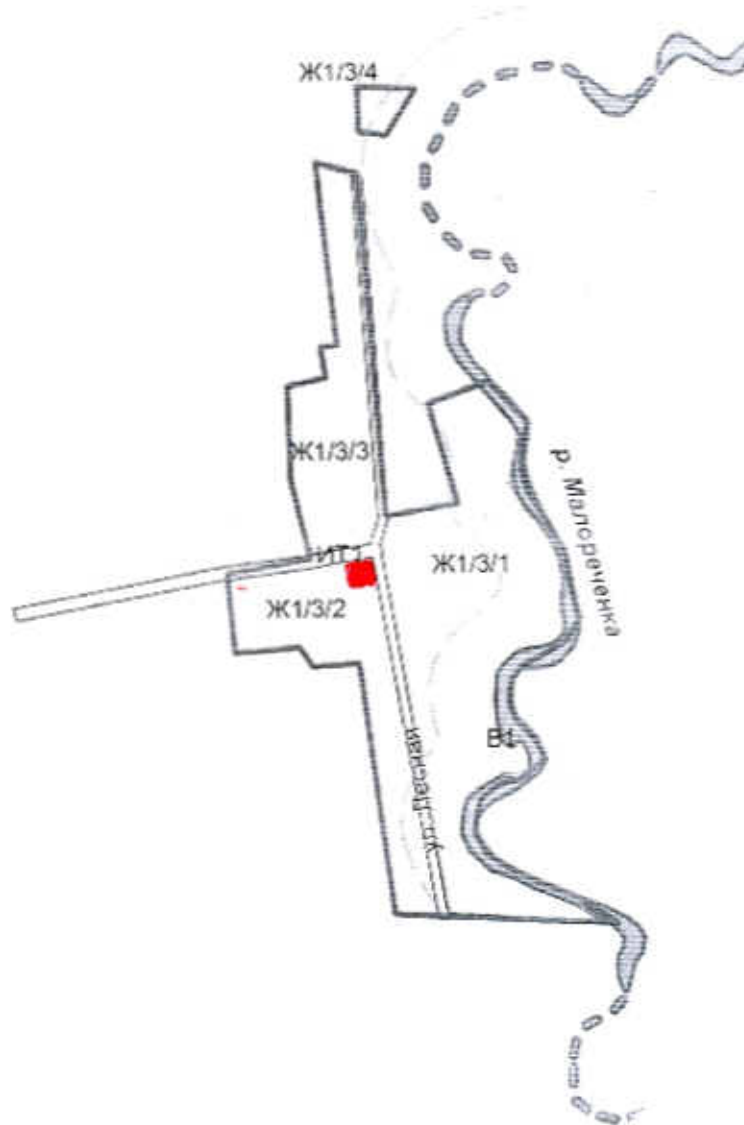

Фрагменты 1, 4, 5
 Карта (схема) границ территориальных зон деревни Буравцовка поселков Малореченский 2-й и Садовский
 Буравцовского сельского поселения
 совмещенные со схемой границ зон с особыми условиями использования

■ — БУНКЕР 8 куб.м.

Фрагмент 3

Карта (схема) границ территориальных зон поселка Малореченский 1-й
Буравцовского сельского поселения
совмещенная со схемой границ зон с особыми условиями использования

■ - БУНКЕР 8 куб. м.

Фрагмент 6

Карта (схема) границ территориальных зон поселка Семеновский
Буравцовского сельского поселения
совмещенная со схемой границ зон с особыми условиями использования

■ - БУНДЕР 8 мб.м.

Фрагмент 2
Карта (схема) границ территориальных зон деревни Бегичево
Буравцовского сельского поселения
совмещенная со схемой границ зон с особыми условиями использования