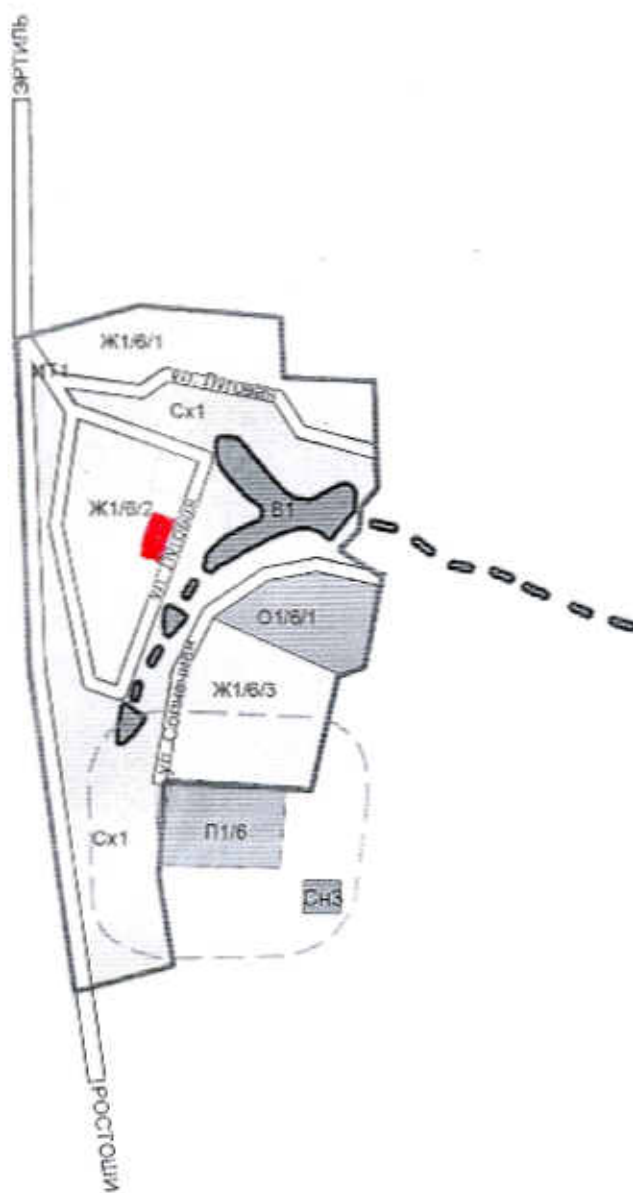

Фрагменты 1, 4, 5
 Карта (схема) границ территориальных зон деревни Буравцовка поселков Малореченский 2-й и Садовский
 Буравцовского сельского поселения
 совмещенные со схемой границ зон с особыми условиями использования

■ — БУНКЕР 8 куб.м.

Фрагмент 3

Карта (схема) границ территориальных зон поселка Малореченский 1-й
Буравцовского сельского поселения
совмещенная со схемой границ зон с особыми условиями использования

■ - БУНКЕР 8 куб. м.

Фрагмент 6

Карта (схема) границ территориальных зон поселка Семеновский
Буравцовского сельского поселения
совмещенная со схемой границ зон с особыми условиями использования

■ - БУНДЕР 8 мб.м.

Фрагмент 2
Карта (схема) границ территориальных зон деревни Бегичево
Буравцовского сельского поселения
совмещенная со схемой границ зон с особыми условиями использования